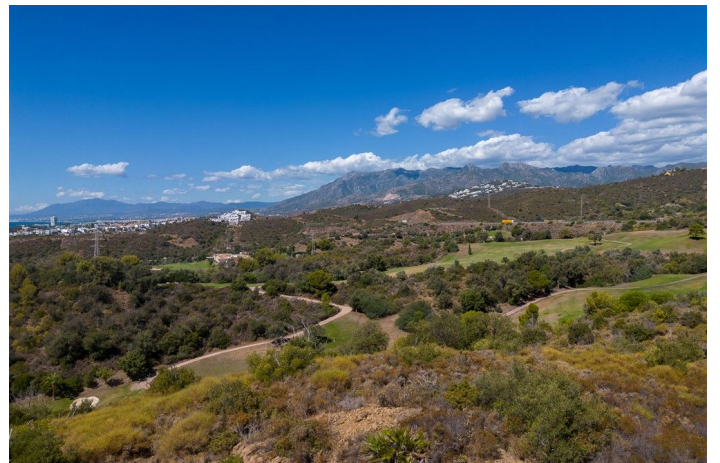

Terreno Urbano en venta en El Rosario, Marbella

550.000 €

Referencia: R4410694 Terreno: 1.456m²

Costa del Sol, El Rosario

Fantástica parcela de esquina, amplia y elevada disponible en El Rosario. Esta parcela está fantásticamente posicionada para disfrutar de increíbles vistas de 180 grados al mar, los campos de golf, la costa y hasta Gibraltar y África. La ubicación y posición de la parcela garantiza que las vistas nunca se verán obstruidas. Oportunidad perfecta para construir la propiedad de sus sueños en un terreno inmejorable en una zona que ya se está desarrollando rápidamente. ¡No te pierdas esta increíble oportunidad!

Características:

Orientación

Orientación Sureste

Vistas

Vistas al Mar
Vistas a Montaña
Vistas al Campo
Vistas a Golf

Piscina

Habitación para la piscina