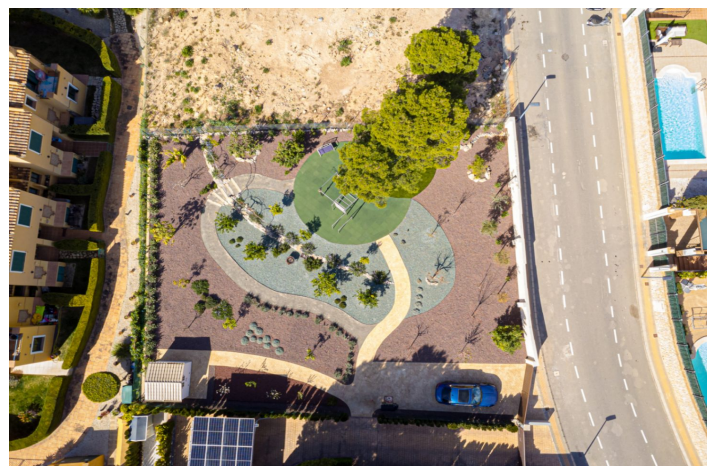

450.000 €

Referenz: RS15030 Grundstücksgröße: 700m²