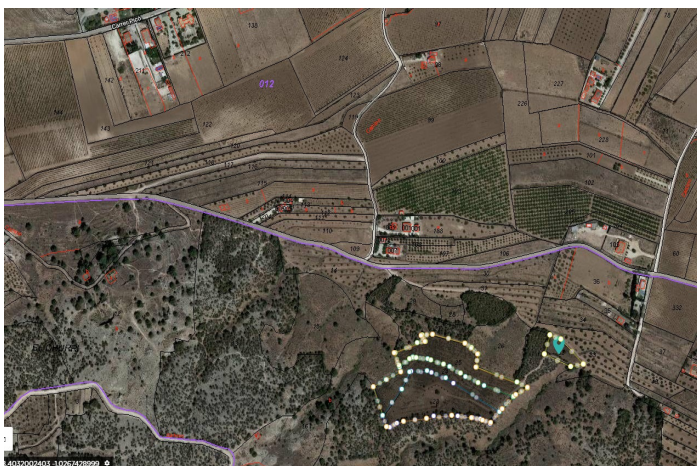

65.995 €

Referencia: RS17996 Terreno: 22.500m<sup>2</sup>

---

## Vinalopó Medio, Pinoso/El Pinós

Parcela ubicada en un pequeño pueblo cerca de Pinoso. La parcela tiene 22500 metros cuadrados con la posibilidad de agregar 1600 metros cuadrados más. Por un buen precio puedes comprar este terreno para construir la casa de tus sueños. El Ayuntamiento le permite construir en una parcela si tiene un mínimo de 10.000 metros cuadrados para que no tenga ningún problema. ¡También puede plantar árboles frutales como olivos y almendros con los que puede ganar dinero extra! ¡Está a tu alcance! Somos especialistas en la Costa Blanca y la Costa Cálida, y nos especializamos en las regiones del interior de Alicante y Murcia con un énfasis particular en Elda, Pinoso, Aspe, Elche y sus alrededores. Somos una compañía establecida, conocida y confiable que ha construido una sólida reputación entre compradores y vendedores desde que comenzamos a comerciar en 2004. Ofrecemos un servicio completo sin cargos ocultos ni sorpresas, comenzando con el abastecimiento de la propiedad, hasta su finalización, y un servicio postventa inigualable que incluye administración de propiedades, servicios de construcción y ayuda y consejos generales para hacer de su nueva casa un hogar. Con una cartera de más de 1400 propiedades en venta, estamos seguros de que podemos ayudarlo, así que solo háganos saber su propiedad preferida, presupuesto y ubicación, y nosotros haremos el resto.