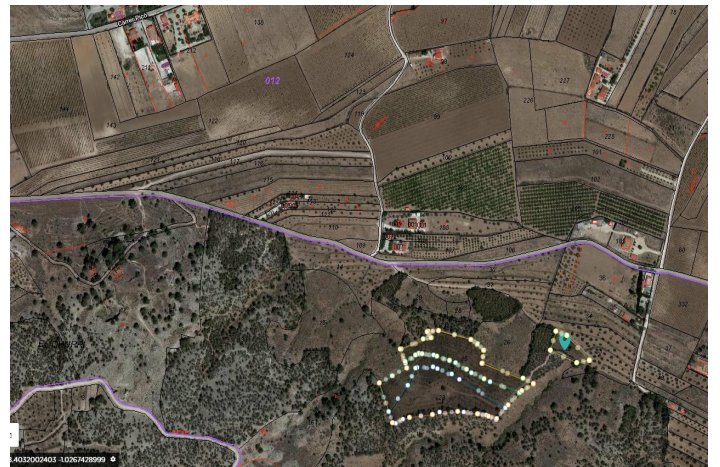

65.995 €

Referencia: RS17996 Terreno: 22.500m<sup>2</sup>

---

## Vinalopó Medio, Pinoso/El Pinós

Parcela ubicada en un pequeño pueblo cerca de Pinoso. La parcela tiene 22500 metros cuadrados con la posibilidad de agregar 1600 metros cuadrados más. Por un buen precio puedes comprar este terreno para construir la casa de tus sueños. El Ayuntamiento le permite construir en una parcela si tiene un mínimo de 10.000 metros cuadrados para que no tenga ningún problema. ¡También puede plantar árboles frutales como olivos y almendros con los que puede ganar dinero extra! ¡Está a tu alcance! Somos especialistas en la Costa Blanca y la Costa Cálida, y nos especializamos en las regiones del interior de Alicante y Murcia con un énfasis particular en Elda, Pinoso, Aspe, Elche y sus alrededores. Somos una compañía establecida, conocida y confiable que ha construido una sólida reputación entre compradores y vendedores desde que comenzamos a comerciar en 2004. Ofrecemos un servicio completo sin cargos ocultos ni sorpresas, comenzando con el abastecimiento de la propiedad, hasta su finalización, y un servicio postventa inigualable que incluye administración de propiedades, servicios de construcción y ayuda y consejos generales para hacer de su nueva casa un hogar. Con una cartera de más de 1400 propiedades en venta, estamos seguros de que podemos ayudarlo, así que solo háganos saber su propiedad preferida, presupuesto y ubicación, y nosotros haremos el resto.