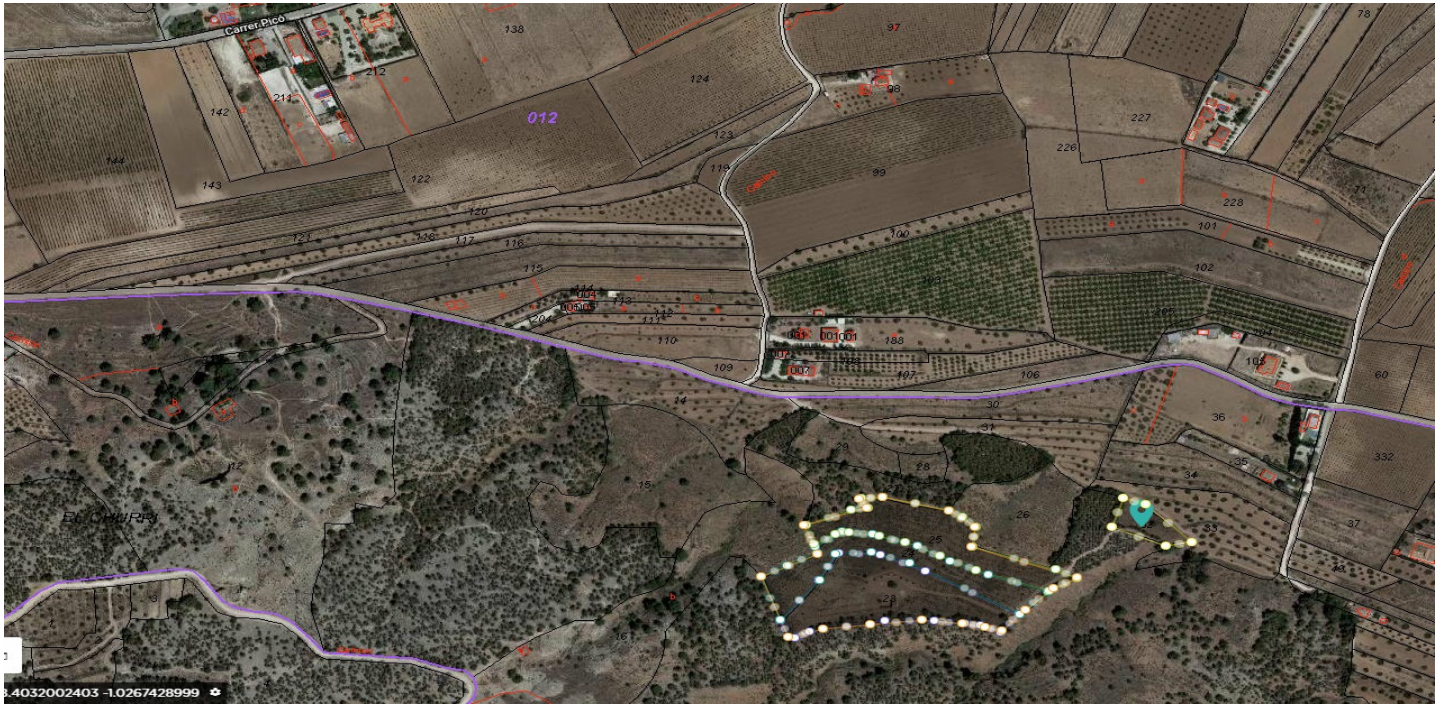

65.995 €

Referencia: RS17996 Terreno: 22.500m<sup>2</sup>

---

## Vinalopó Medio, Pinoso/El Pinós

Parcela ubicada en un pequeño pueblo cerca de Pinoso. La parcela tiene 22500 metros cuadrados con la posibilidad de agregar 1600 metros cuadrados más. Por un buen precio puedes comprar este terreno para construir la casa de tus sueños. El Ayuntamiento le permite construir en una parcela si tiene un mínimo de 10.000 metros cuadrados para que no tenga ningún problema. ¡También puede plantar árboles frutales como olivos y almendros con los que puede ganar dinero extra! ¡Está a tu alcance! Somos especialistas en la Costa Blanca y la Costa Cálida, y nos especializamos en las regiones del interior de Alicante y Murcia con un énfasis particular en Elda, Pinoso, Aspe, Elche y sus alrededores. Somos una compañía establecida, conocida y confiable que ha construido una sólida reputación entre compradores y vendedores desde que comenzamos a comerciar en 2004. Ofrecemos un servicio completo sin cargos ocultos ni sorpresas, comenzando con el abastecimiento de la propiedad, hasta su finalización, y un servicio postventa inigualable que incluye administración de propiedades, servicios de construcción y ayuda y consejos generales para hacer de su nueva casa un hogar. Con una cartera de más de 1400 propiedades en venta, estamos seguros de que podemos ayudarlo, así que solo háganos saber su propiedad preferida, presupuesto y ubicación, y nosotros haremos el resto.