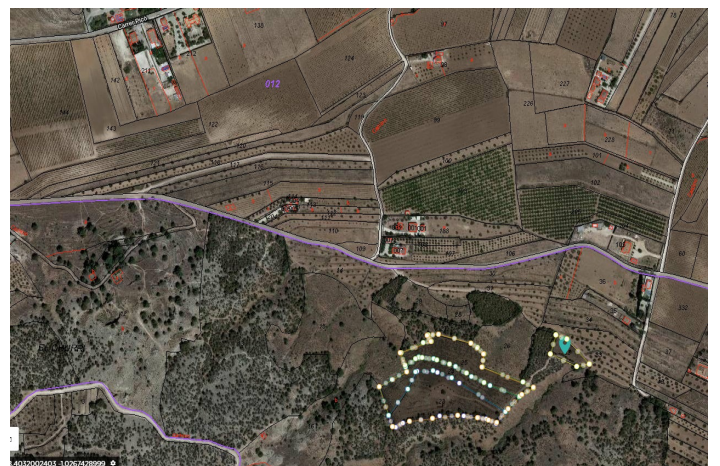

65.995 €

Referencia: RS17996 Terreno: 22.500m<sup>2</sup>

---

## Vinalopó Medio, Pinoso/El Pinós

Parcela ubicada en un pequeño pueblo cerca de Pinoso. La parcela tiene 22500 metros cuadrados con la posibilidad de agregar 1600 metros cuadrados más. Por un buen precio puedes comprar este terreno para construir la casa de tus sueños. El Ayuntamiento le permite construir en una parcela si tiene un mínimo de 10.000 metros cuadrados para que no tenga ningún problema. ¡También puede plantar árboles frutales como olivos y almendros con los que puede ganar dinero extra! ¡Está a tu alcance! Somos especialistas en la Costa Blanca y la Costa Cálida, y nos especializamos en las regiones del interior de Alicante y Murcia con un énfasis particular en Elda, Pinoso, Aspe, Elche y sus alrededores. Somos una compañía establecida, conocida y confiable que ha construido una sólida reputación entre compradores y vendedores desde que comenzamos a comerciar en 2004. Ofrecemos un servicio completo sin cargos ocultos ni sorpresas, comenzando con el abastecimiento de la propiedad, hasta su finalización, y un servicio postventa inigualable que incluye administración de propiedades, servicios de construcción y ayuda y consejos generales para hacer de su nueva casa un hogar. Con una cartera de más de 1400 propiedades en venta, estamos seguros de que podemos ayudarlo, así que solo háganos saber su propiedad preferida, presupuesto y ubicación, y nosotros haremos el resto.