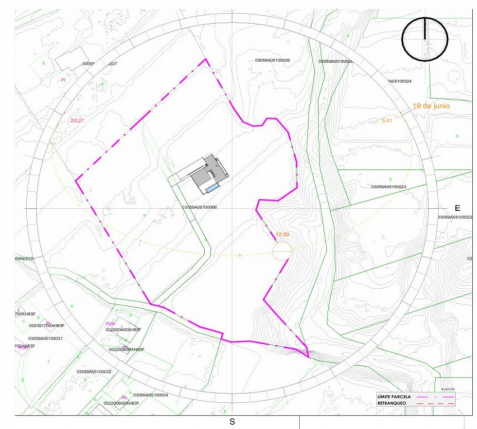

DATOS DESCRIPTIVOS DEL INMUEBLE

Polígono 51 Parcela 68
PALAYA, CREVILLENTE (ALICANTE)

USO: Agrario

INDICADOR DE INSTRUCCIÓN: 100,000000

PARCELA CATASTRAL

Polígono 51 Parcela 68
PALAYA, CREVILLENTE (ALICANTE)

SUPERFICIE CONSTRUIDA: 16,154

CULTIVO

Subsección	CC	Código	SP	Superficie m ²
a	CR	Labor o labradío regado	02	5,010
b	S	Improductivo	00	586
c	CR	Labor o labradío regado	02	10,548

OPCIÓN A

Bajo Vinalopó, Crevillente

Descubra la parcela de sus sueños: ¡le esperan infinitas posibilidades! Ubicada en un entorno idílico, esta amplia parcela de 16.000 m² ofrece el terreno perfecto para hacer realidad la casa de sus sueños. Con una excepcional deducción por edificabilidad del 2 %, podrá diseñar y construir una impresionante villa de aproximadamente 325 m²: un verdadero paraíso de lujo, espacio y serenidad. Ya sea que esté imaginando una obra maestra arquitectónica moderna, una villa clásica o un refugio en el campo, este terreno satisface tu imaginación. Elige entre dos opciones de construcción prediseñadas diseñadas a medida para maximizar el potencial de este sitio extraordinario, o compra el terreno solo y deja volar tu creatividad con un proyecto a medida. Por qué esta trama es perfecta para ti: Tamaño y privacidad : 16.000 m² garantizan un amplio espacio para un exuberante paisajismo, áreas de ocio al aire libre y total privacidad. Flexibilidad : opte por un proyecto de construcción llave en mano o comience desde cero con su propia visión. Inversión privilegiada : una oportunidad única en una ubicación codiciada, que ofrece tranquilidad y crecimiento de valor. Esto es más que un terreno, es una invitación a crear un estilo de vida que refleje perfectamente tus aspiraciones. No pierdas la oportunidad de construir la villa de tus sueños o de asegurarte un valioso terreno en una ubicación privilegiada. Contáctenos hoy para obtener más información o programar una visita. ¡La casa de sus sueños comienza aquí!