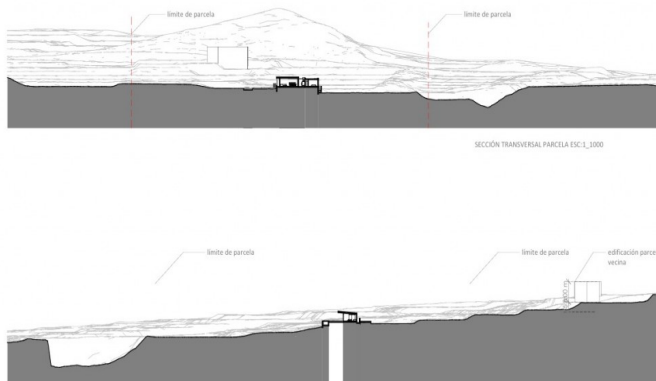

DATOS DESCRIPTIVOS DEL INMUEBLE

Polígono 51 Parcela 68
PALAYA, CREVILLENTE (ALICANTE)

USO: Agrario

INDICADOR DE INSTRUCCIÓN: 100,000000

PARCELA CATASTRAL

Polígono 51 Parcela 68
PALAYA, CREVILLENTE (ALICANTE)

SUPERFICIE CONSTRUIDA: 16,154

CULTIVO

Subsección	CC	Código	SP	Superficie m ²
a	CR	Labor o labradío regado	02	5,010
b	S	Improductivo	00	586
c	CR	Labor o labradío regado	02	10,548

OPCIÓN A

Bajo Vinalopó, Crevillente

Descubra la parcela de sus sueños: ¡le esperan infinitas posibilidades! Ubicada en un entorno idílico, esta amplia parcela de 16.000 m² ofrece el terreno perfecto para hacer realidad la casa de sus sueños. Con una excepcional deducción por edificabilidad del 2 %, podrá diseñar y construir una impresionante villa de aproximadamente 325 m²: un verdadero paraíso de lujo, espacio y serenidad. Ya sea que esté imaginando una obra maestra arquitectónica moderna, una villa clásica o un refugio en el campo, este terreno satisface tu imaginación. Elige entre dos opciones de construcción prediseñadas diseñadas a medida para maximizar el potencial de este sitio extraordinario, o compra el terreno solo y deja volar tu creatividad con un proyecto a medida. Por qué esta trama es perfecta para ti: Tamaño y privacidad : 16.000 m² garantizan un amplio espacio para un exuberante paisajismo, áreas de ocio al aire libre y total privacidad. Flexibilidad : opte por un proyecto de construcción llave en mano o comience desde cero con su propia visión. Inversión privilegiada : una oportunidad única en una ubicación codiciada, que ofrece tranquilidad y crecimiento de valor. Esto es más que un terreno, es una invitación a crear un estilo de vida que refleje perfectamente tus aspiraciones. No pierdas la oportunidad de construir la villa de tus sueños o de asegurarte un valioso terreno en una ubicación privilegiada. Contáctenos hoy para obtener más información o programar una visita. ¡La casa de sus sueños comienza aquí!