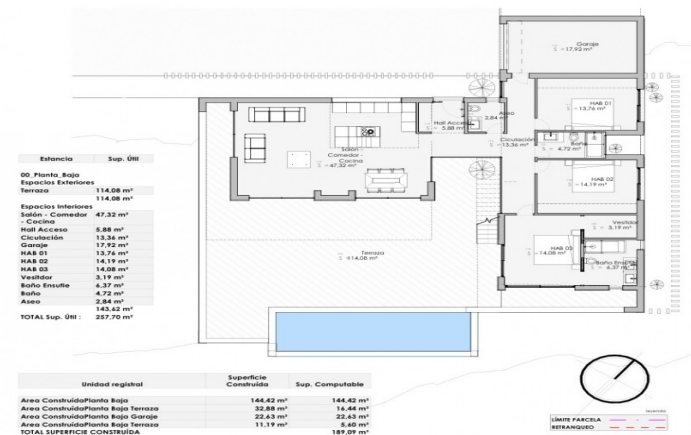

DATOS DESCRIPTIVOS DEL INMUEBLE

Polígono 51 Parcela 68
PALAYA, CREVILLENTE (ALICANTE)

USO: Agrario

INDICADOR DE INSTRUCCIÓN: 100,000000

PARCELA CATASTRAL

Polígono 51 Parcela 68
PALAYA, CREVILLENTE (ALICANTE)

SUPERFICIE CONSTRUIDA: 16,154

CULTIVO

Subsección	CC	Código	SP	Superficie m ²
a	CR	Labor o labradío regado	02	5,010
b	S	Improductivo	00	586
c	CR	Labor o labradío regado	02	10,548

OPCIÓN A

Bajo Vinalopó, Crevillente

Descubra la parcela de sus sueños: ¡le esperan infinitas posibilidades! Ubicada en un entorno idílico, esta amplia parcela de 16.000 m² ofrece el terreno perfecto para hacer realidad la casa de sus sueños. Con una excepcional deducción por edificabilidad del 2 %, podrá diseñar y construir una impresionante villa de aproximadamente 325 m²: un verdadero paraíso de lujo, espacio y serenidad. Ya sea que esté imaginando una obra maestra arquitectónica moderna, una villa clásica o un refugio en el campo, este terreno satisface tu imaginación. Elige entre dos opciones de construcción prediseñadas diseñadas a medida para maximizar el potencial de este sitio extraordinario, o compra el terreno solo y deja volar tu creatividad con un proyecto a medida. Por qué esta trama es perfecta para ti: Tamaño y privacidad : 16.000 m² garantizan un amplio espacio para un exuberante paisajismo, áreas de ocio al aire libre y total privacidad. Flexibilidad : opte por un proyecto de construcción llave en mano o comience desde cero con su propia visión. Inversión privilegiada : una oportunidad única en una ubicación codiciada, que ofrece tranquilidad y crecimiento de valor. Esto es más que un terreno, es una invitación a crear un estilo de vida que refleje perfectamente tus aspiraciones. No pierdas la oportunidad de construir la villa de tus sueños o de asegurarte un valioso terreno en una ubicación privilegiada. Contáctenos hoy para obtener más información o programar una visita. ¡La casa de sus sueños comienza aquí!