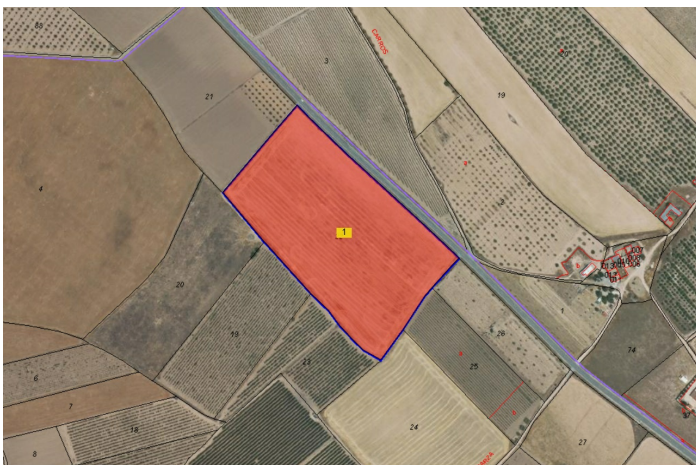

# Terreno Rustico en venta en Yecla, Yecla

93.500 €

Referencia: RS19499 Terreno: 51.800m<sup>2</sup>

---

## Altiplano, Yecla

¿Busca una inversión agrícola? Le ofrecemos esta parcela de más de 51.800 m<sup>2</sup> ubicada en la zona rural de Yecla. Esta propiedad tiene fácil acceso por carretera principal. Cuenta con agua de riego y suelo fértil, lo que permite el cultivo de árboles frutales y hortalizas. ¡Una oportunidad para construir! Yecla es famosa por su producción vinícola, sus monumentos históricos y su vibrante cultura local. Los paisajes naturales que la rodean ofrecen la oportunidad de practicar actividades al aire libre, mientras que el pueblo ofrece todos los servicios necesarios, como escuelas, tiendas y restaurantes. Esta propiedad combina la tranquilidad de la vida rural con fácil acceso a servicios modernos. Disponemos de una amplia cartera de propiedades en la Costa Blanca y la Costa Cálida, especializándonos en fincas rústicas, villas, fincas, terrenos edificables y opciones de diseño y construcción en las regiones de Alicante y Murcia, con especial énfasis en Elda, Monóvar, Pinoso, Sax, Villena, Aspe, Fortuna, Albacete y muchas otras zonas de los alrededores. Llevamos establecidos desde 2004 y nuestro equipo cuenta con décadas de experiencia para ayudarle a encontrar y asegurar la casa de sus sueños. Le acompañamos en cada paso del proceso para garantizar que su compra en España sea segura y sin complicaciones. No estamos aquí para venderle una propiedad, sino para ayudarle a hacer realidad su sueño y encontrar la propiedad perfecta para usted. Con nosotros, está en las mejores manos. Contáctenos ahora para hablar sin compromiso sobre cómo usted también puede hacer realidad sus sueños.