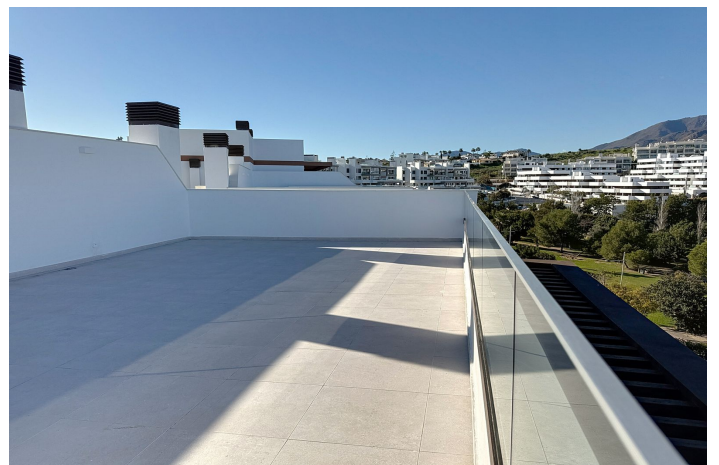

Ático en venta en Estepona, Estepona

950.000 €

Referencia: R4979287 Dormitorios: 3 Baños: 2 Construido: 124m² Terraza: 100m²

Costa del Sol, Estepona

Descubre este impresionante apartamento listo para entrar a vivir, ubicado en Las Mesas, una de las zonas más codiciadas de Estepona. Perfectamente situado a poca distancia de la playa, la Marina de Estepona, tiendas y el centro de la ciudad, esta propiedad ofrece una combinación inigualable de comodidad y vida moderna.

Esta residencia recién construida cuenta con tres amplios dormitorios, una cocina abierta con electrodomésticos de bajo consumo energético y un luminoso salón que da acceso a una terraza privada y un solarium!. Al ser una propiedad ya terminada, está lista para que te mudes de inmediato, ¡sin esperar a la construcción! Su ubicación y diseño lo convierten en una opción ideal tanto para vivir como para invertir.

Formando parte de un complejo residencial recién construido, el apartamento ofrece acceso a hermosos jardines paisajísticos, una piscina comunitaria y un gimnasio totalmente equipado. Diseñado pensando en la sostenibilidad y la comodidad, este hogar combina practicidad y estilo.

Está ubicado a solo 400 metros del puerto y la marina de Estepona y a poca distancia caminando del encantador casco antiguo.

¡Contáctanos hoy mismo para más detalles o para programar una visita!

Características: