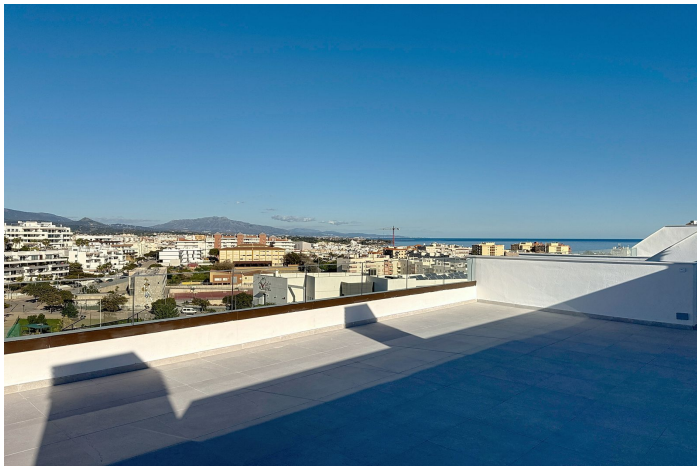

Ático en venta en Estepona, Estepona

950.000 €

Referencia: R4979287 Dormitorios: 3 Baños: 2 Construido: 124m² Terraza: 100m²

Costa del Sol, Estepona

Descubre este impresionante apartamento listo para entrar a vivir, ubicado en Las Mesas, una de las zonas más codiciadas de Estepona. Perfectamente situado a poca distancia de la playa, la Marina de Estepona, tiendas y el centro de la ciudad, esta propiedad ofrece una combinación inigualable de comodidad y vida moderna.

Esta residencia recién construida cuenta con tres amplios dormitorios, una cocina abierta con electrodomésticos de bajo consumo energético y un luminoso salón que da acceso a una terraza privada y un solarium!. Al ser una propiedad ya terminada, está lista para que te mudes de inmediato, ¡sin esperar a la construcción! Su ubicación y diseño lo convierten en una opción ideal tanto para vivir como para invertir.

Formando parte de un complejo residencial recién construido, el apartamento ofrece acceso a hermosos jardines paisajísticos, una piscina comunitaria y un gimnasio totalmente equipado. Diseñado pensando en la sostenibilidad y la comodidad, este hogar combina practicidad y estilo.

Está ubicado a solo 400 metros del puerto y la marina de Estepona y a poca distancia caminando del encantador casco antiguo.

¡Contáctanos hoy mismo para más detalles o para programar una visita!

Características: