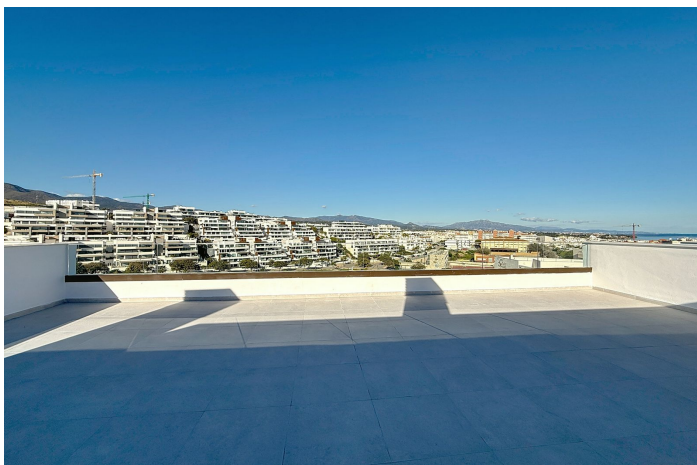

Ático en venta en Estepona, Estepona

950.000 €

Referencia: R4979287 Dormitorios: 3 Baños: 2 Construido: 124m² Terraza: 100m²

Costa del Sol, Estepona

Descubre este impresionante apartamento listo para entrar a vivir, ubicado en Las Mesas, una de las zonas más codiciadas de Estepona. Perfectamente situado a poca distancia de la playa, la Marina de Estepona, tiendas y el centro de la ciudad, esta propiedad ofrece una combinación inigualable de comodidad y vida moderna.

Esta residencia recién construida cuenta con tres amplios dormitorios, una cocina abierta con electrodomésticos de bajo consumo energético y un luminoso salón que da acceso a una terraza privada y un solarium!. Al ser una propiedad ya terminada, está lista para que te mudes de inmediato, ¡sin esperar a la construcción! Su ubicación y diseño lo convierten en una opción ideal tanto para vivir como para invertir.

Formando parte de un complejo residencial recién construido, el apartamento ofrece acceso a hermosos jardines paisajísticos, una piscina comunitaria y un gimnasio totalmente equipado. Diseñado pensando en la sostenibilidad y la comodidad, este hogar combina practicidad y estilo.

Está ubicado a solo 400 metros del puerto y la marina de Estepona y a poca distancia caminando del encantador casco antiguo.

¡Contáctanos hoy mismo para más detalles o para programar una visita!

Características: