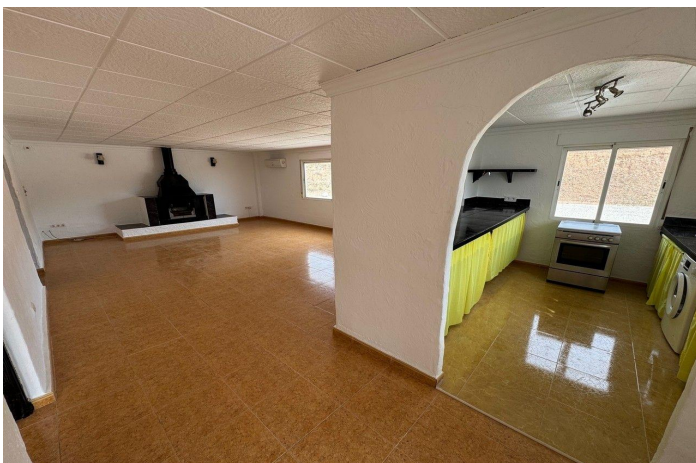

Casa en venta en Partalaoa, Partalaoa

150.000 €

Referencia: RS19802 Dormitorios: 2 Baños: 2 Terreno: 2.501m² Construido: 130m²

Inland Almeria, Partaloa

House, 130 m2, 2501 Metros de parcela, 2 dormitorios, 2 baños, NoKilter, planta 0, Nopiscina privada,