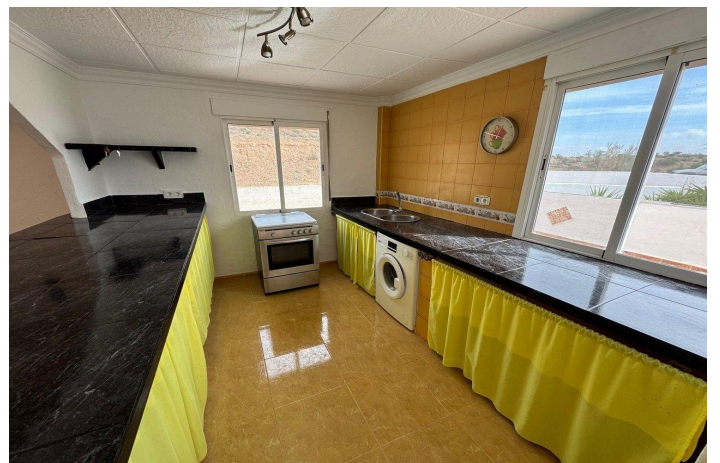

Casa en venta en Partalaoa, Partalaoa

150.000 €

Referencia: RS19802 Dormitorios: 2 Baños: 2 Terreno: 2.501m² Construido: 130m²

Inland Almeria, Partaloa

House, 130 m2, 2501 Metros de parcela, 2 dormitorios, 2 baños, NoKilter, planta 0, Nopiscina privada,