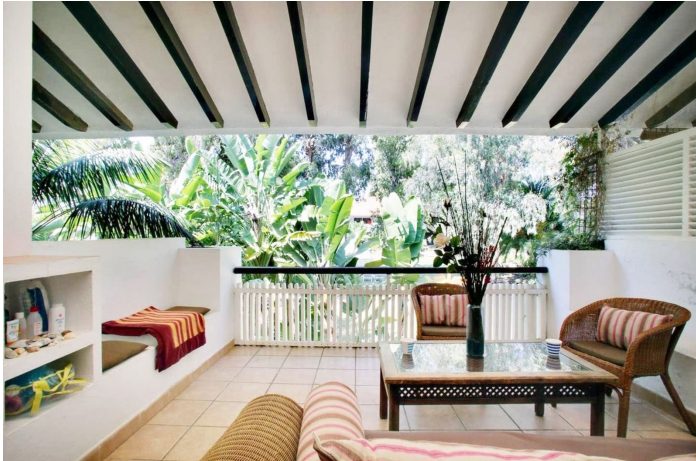

Apartamento Planta Media en venta en Nueva Andalucía, Marbella

475.000 €

Referencia: R4886305   Dormitorios: 2   Baños: 2   Construido: 90m²   Terraza: 5m²