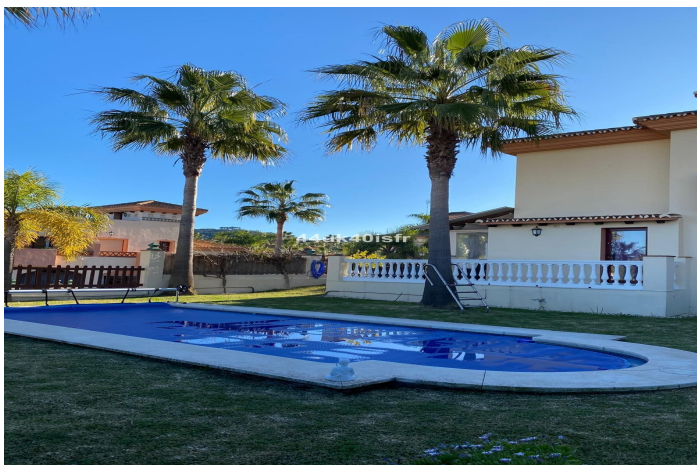

## Valle del Guadalhorce, Coín

IMPRESIONANTE CASA PAREADA EN COIN

4 DORMITORIOS, 3 BAÑOS

EXCELENTE URBANIZACIÓN

JARDÍN PRIVADO CON PISCINA CLIMATIZADA PRIVADA

TOTALMENTE AMUEBLADO

SUELO RADIANTE

UBICADO EN UNA URBANIZACIÓN CERRADA CON SEGURIDAD 24/7

AMPLIO GARAJE PARA 3 COCHES Y PARKING EN LA CALLE

No pierda la oportunidad de adquirir esta propiedad en perfecto estado, ideal para familias o como lugar de vacaciones.

LLAVE EN LA OFICINA