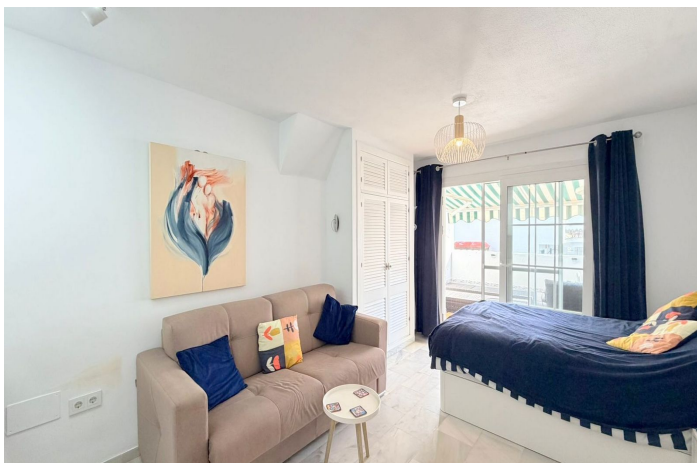

Estudio Planta Superior en venta en La Duquesa, Manilva

199.000 €

Referencia: R5247916 Baños: 1 Construido: 56m² Terraza: 10m²