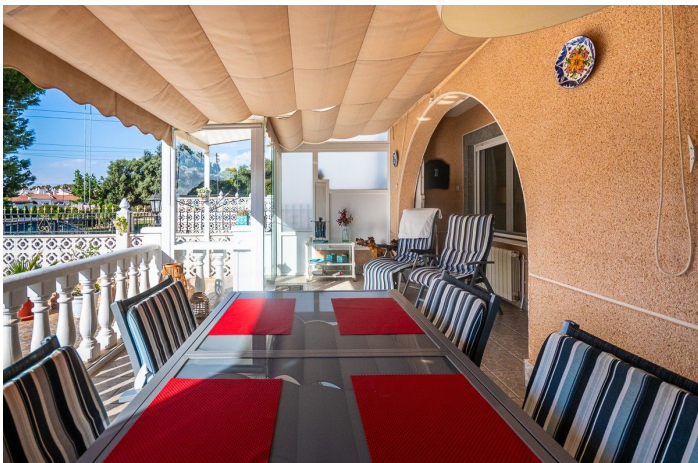

Villa - Chalet en venta en Torre Vieja (Town), Torre Vieja

170.000 €

Referencia: R5289214 Dormitorios: 2 Baños: 2 Terreno: 1m² Construido: 75m²

Costa Blanca South, Torrevieja (Town)

Charmantes, ebenerdige Reihenhaus in bester Lage Dieses gepflegte, ebenerdige Reihenhaus bietet komfortables und praktisches Wohnen in einer äußerst begehrten Lage. Das Objekt verfügt über zwei geräumige Schlafzimmer und zwei moderne Badezimmer und eignet sich ideal sowohl für dauerhaftes Wohnen als auch für die Feriennutzung. Das Haus besticht durch einen hellen, offenen Wohn- und Essbereich , der einen einladenden Raum schafft und nahtlos in eine überdachte Terrasse übergeht, die mit Glasvorhängen versehen ist – perfekt, um das Haus das ganze Jahr über zu genießen, auch in den Wintermonaten. Draußen erwartet Sie ein privater, offener und gefliester Garten , der pflegeleicht ist und zusätzlichen Platz zum Verweilen im Freien bietet. Ein zusätzlicher Abstellraum im Garten und Stauraum im Dachgeschoss bieten ausreichend Platz für Ihre persönlichen Gegenstände. Das Anwesen liegt direkt gegenüber einem Park und bietet einen weiten Ausblick sowie eine ruhige Atmosphäre. Gleich nebenan befindet sich die beliebte Los Angeles Bar , deren Swimmingpool den Bewohnern gegen eine geringe Gebühr zur Verfügung steht. Die Lage ist ideal, der Strand ist nur 900 Meter entfernt und alle wichtigen Einrichtungen wie Supermärkte, Restaurants und Dienstleistungsbetriebe sind zu Fuß erreichbar . Die Immobilie wird komplett möbliert verkauft und bietet somit eine sofort bezugsfertige Gelegenheit zur sofortigen Vermietung oder zum sofortigen Einzug. ????. Lassen Sie sich diese Gelegenheit nicht entgehen – kontaktieren Sie uns noch heute, um einen Besichtigungstermin zu vereinbaren oder weitere Informationen über dieses fantastische Stadthaus zu erhalten.