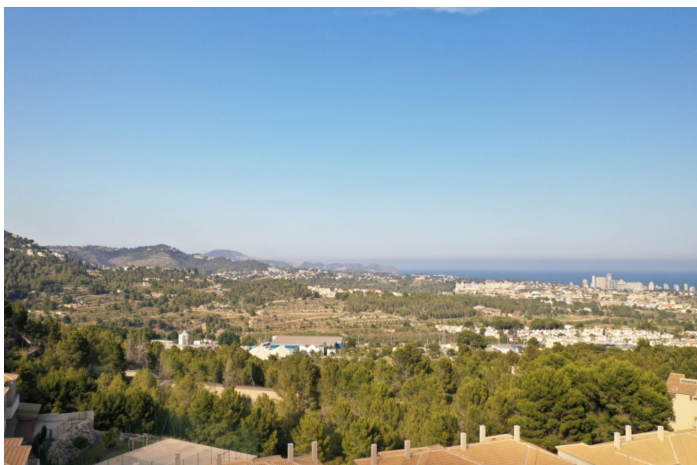

Terreno Urbano en venta en Calpe, Calpe

995.000 €

Referencia: R4286818 Terreno: 6.004m² Construido: 6.004m²

Costa Blanca North, Calpe

Parcela urbana de 6000 m² de superficie con vistas panorámicas al mar y al Peñón de Ifach. Orientación este y a 1 kilómetro del centro y a 2 kilómetros de la playa. La parcela se puede segregar en varias parcelas de un mínimo de 800 m² para la construcción de viviendas unifamiliares con una edificabilidad del 30% de la superficie de la parcela.

Características:

Orientación

Este

Vistas

Vistas al Mar